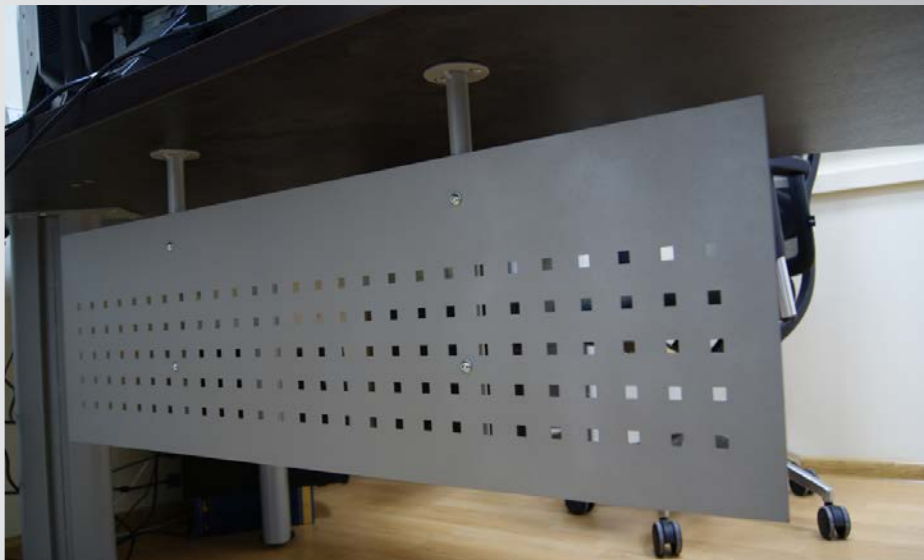

Каталог 2016-2017

**Мебель для руководителя
OG-Ergo**

СЕРИЯ

Мебель для руководителя

OERBY GROUP[®]
OFFICE SOLUTIONS

OERBY.RU

Мебель для руководителя "OG-Ergo"		серия 	Цвет: Шамони, Венге
НАИМЕНОВАНИЕ ИЗДЕЛИЯ		АРТИКУЛ	РАЗМЕР, ШхГхВ (мм)
 лев.	стол руководителя	OG-KR 2490	2400x1060x770
	стол руководителя эргономичный	OG-KR2318 R/L	2300x1860x770
	фигурный топ для тумбы приставной	OG-KR2318 R/L	1400x600x36
	тумба приставная 3-х ящ. с замком *	OG-KR4321M	410x537x730
	Передняя панель из металла с перфорацией (Цвет: матовый металл)	OG-PP-1600M	для столов 1600
		OG-PP-1800M	для столов 1800
		OG-PP-2000M	для столов 2000
	стол приставной	OG-KR1250	1200x500x770
	брифинг - приставка (на блине)	OG-KR 1090 M	1000x900x770
	Соединительная панель	OG-KR -Z100	100x100x5
	тумба приставная 3-х ящ.с замком с топом (к столу OG-KR 2490)	OG-KR 4321M-metal	900x600x770
	тумба подкатная 3-х ящ.с замком	OG-KR 4321	410x537x604

НАИМЕНОВАНИЕ ИЗДЕЛИЯ	АРТИКУЛ	РАЗМЕР, ШхГхВ (мм)
	тумба сервисная 3-х ящ. с замком	OG-KR 1252 1200x535x604
	стол для переговоров	OG-KR 2412 2400x1200x770
	тумба под оргтехнику	OG-KR 4323 d 773x600x664
	греденция 4-х дверная со стеклом тонированным в алюминиевой рамке	OG-KR 1645ал 1706x450x864
	шкаф со стеклом тонированным в алюминиевой рамке	OG-KR 2006 ал 824x432x2014
	шкаф для одежды узкий	OG-KR 2017 570x432x2014
	шкаф низкий	OG-KR 8203 824x432x860
		