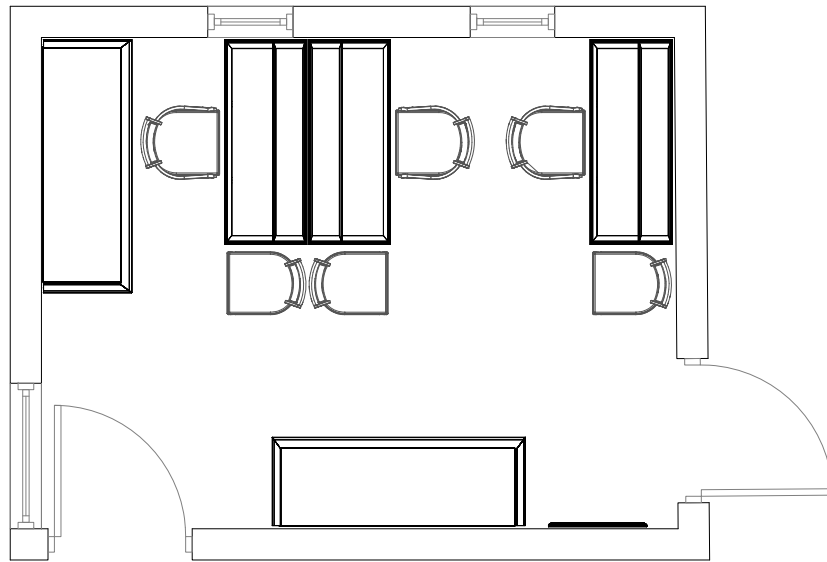

Гримерная 1