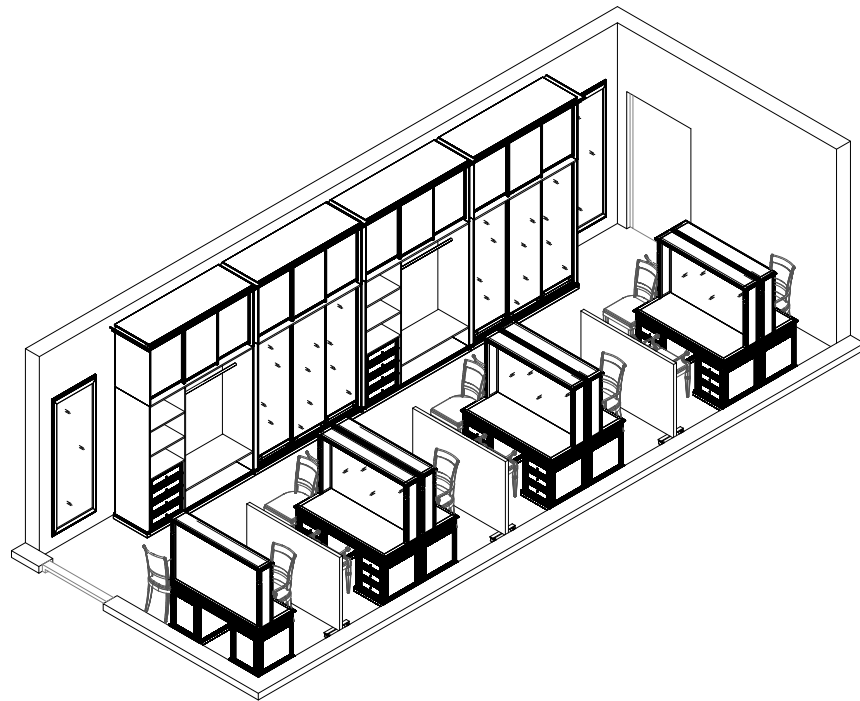

Гримерная 2