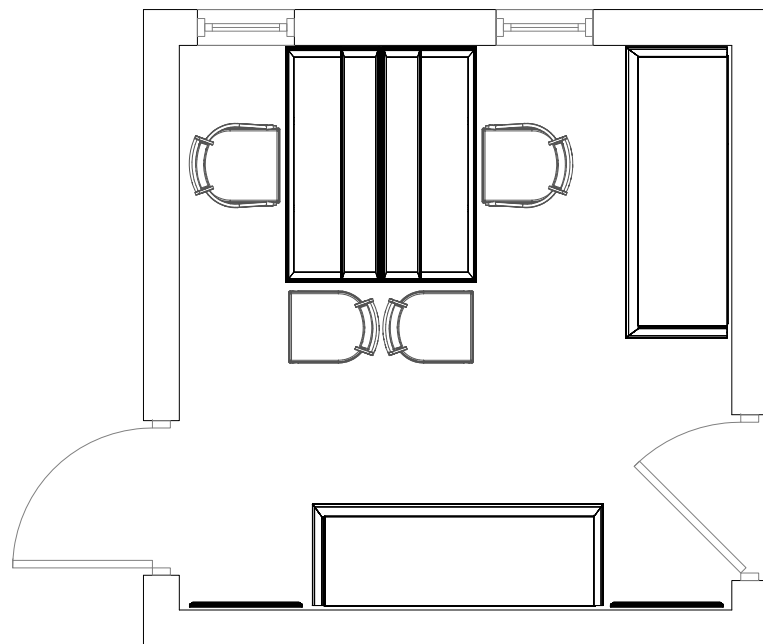

Гримерная 3