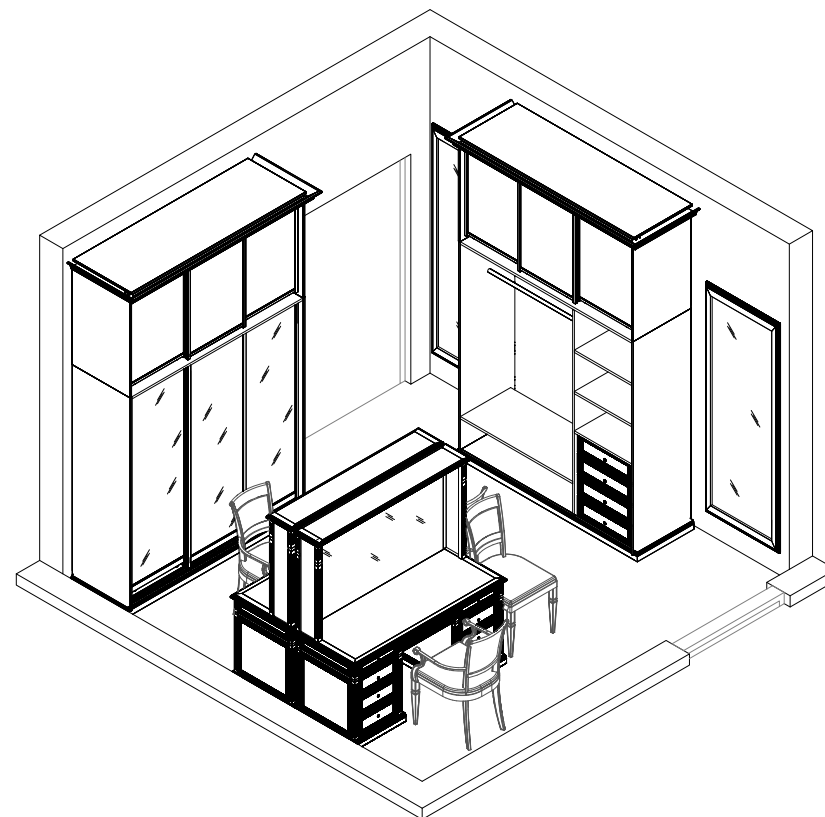

Гримерная 3