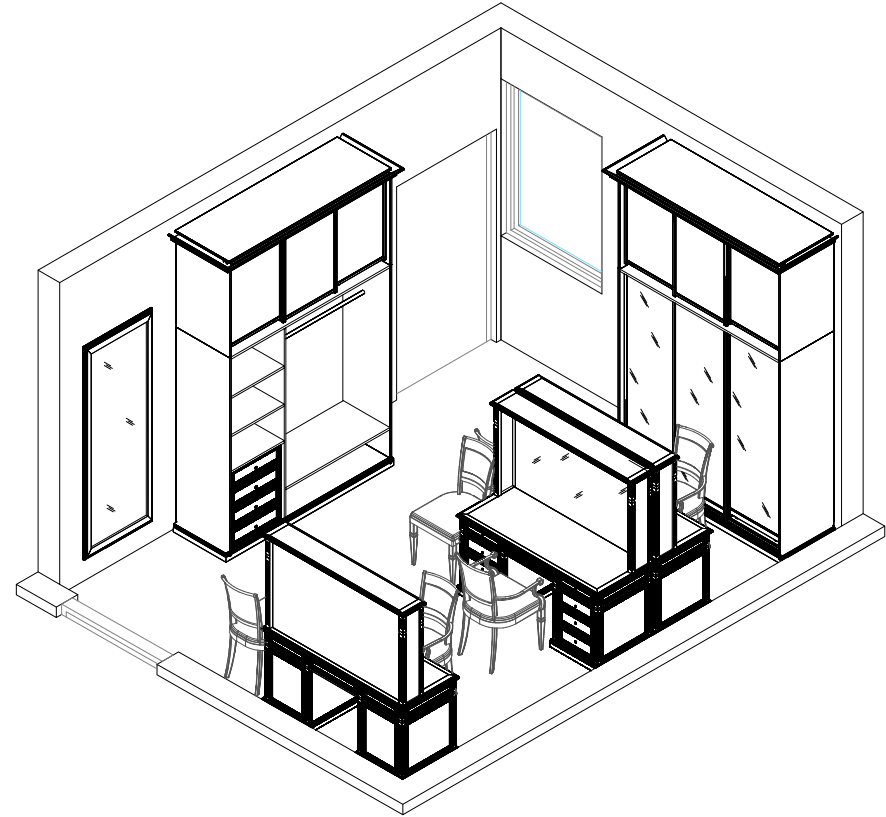

Гримерная 1