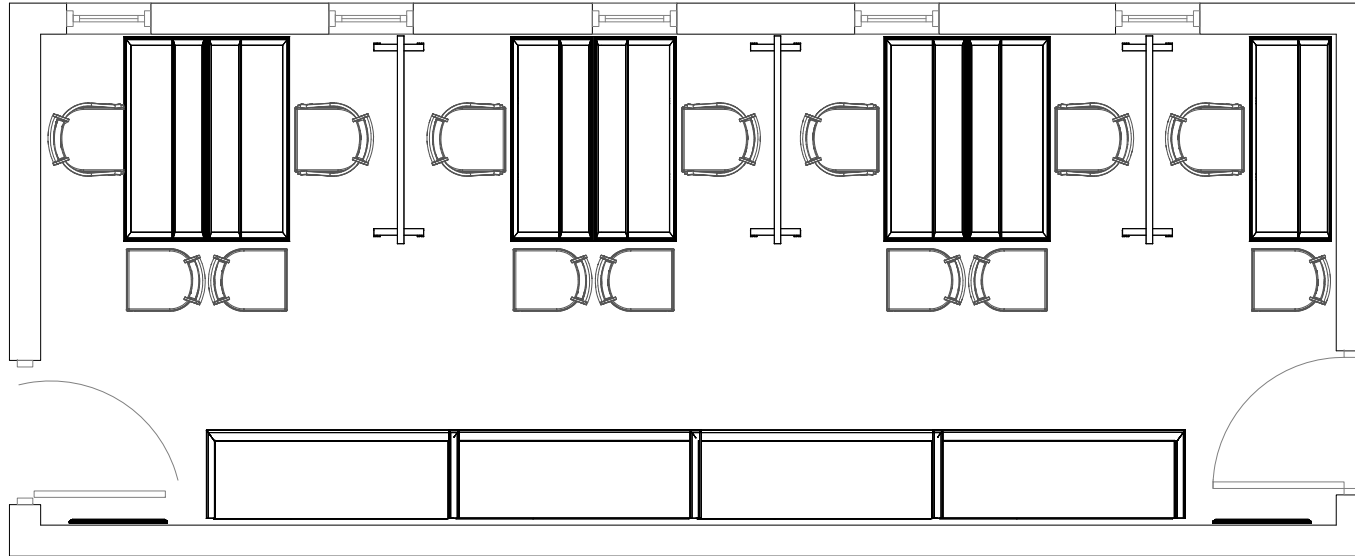

Гримерная 2