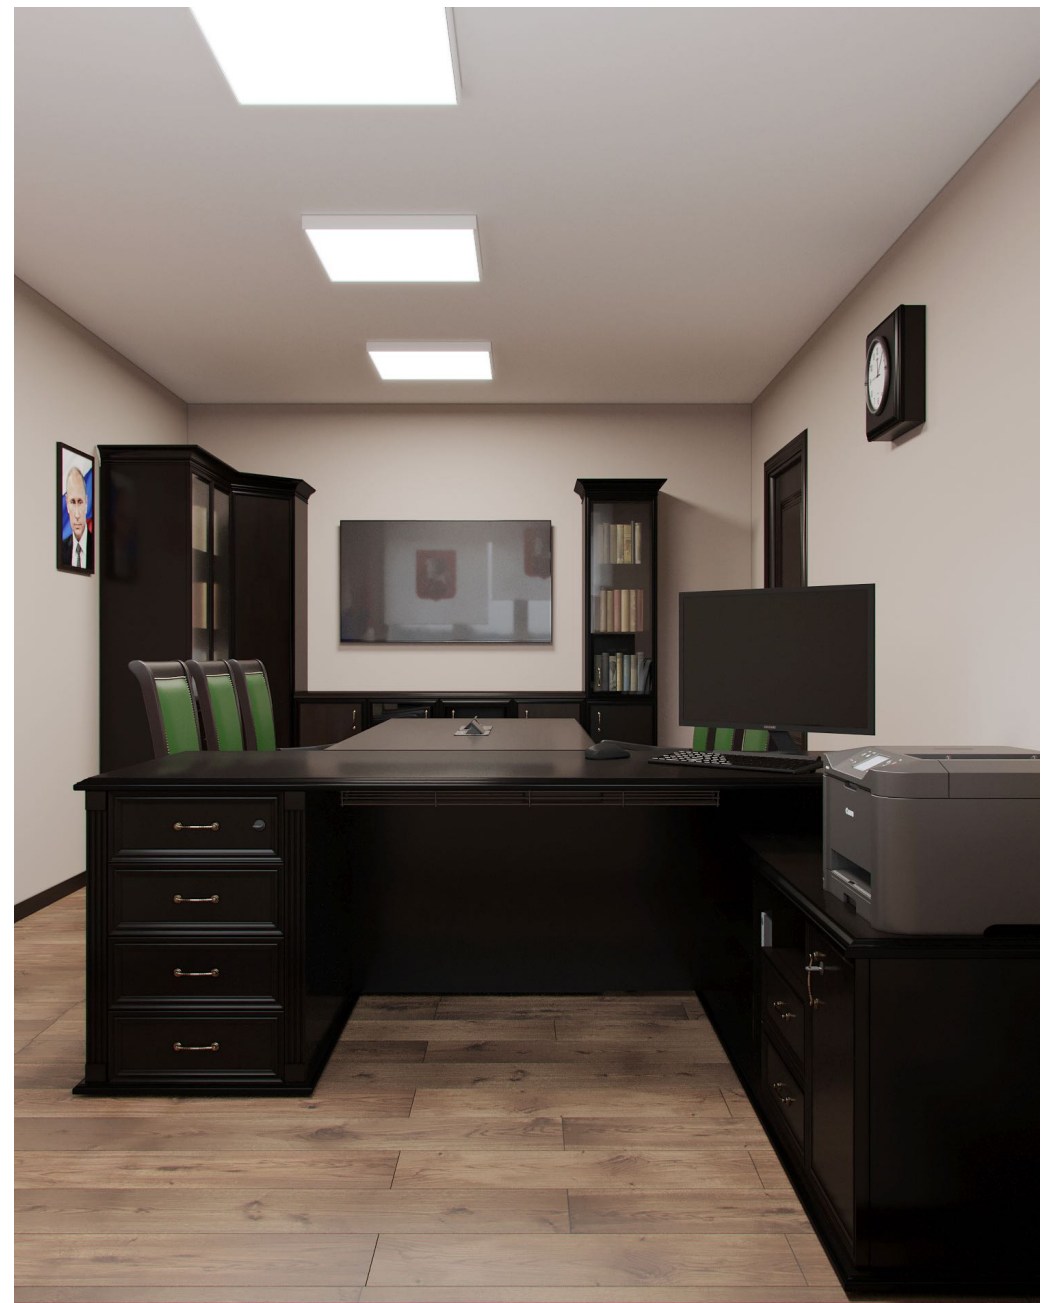

Помещение 17. Вид 2,3

**Оснащения мебелью нежилых помещений приемных депутатов МГД.**

№ п/п	Схематичное изображение	Наименование изделий	Серия мебели/ Артикул	Размер, ШхГхВ (мм)	Цвет	г. Москва, Братеево ул. Братеевская, д. 10, корп. 4					
						17. Кабинет руководителя	16. Кабинет	14. Кабинет	18. Коридор	15. Коридор	20. Кухня
1		Стол рабочий со встроенным кабель-менеджментом и встроенной тумбой с 4 ящиками	OG-KR2290/1T PLUS	2200x900x770	Венге	1					
2		Тумба опорная со встроенным кабель-менеджментом	OG-KR1855 PLUS	1800x550x606	Венге	1					
3		Стол рабочий со встроенным кабель-менеджментом	OG-KR2090 PLUS	2000x900x770	Венге		1				
4		Тумба опорная со встроенным кабель-менеджментом	OG-KR1855 PLUS	1800x550x606	Венге		1				