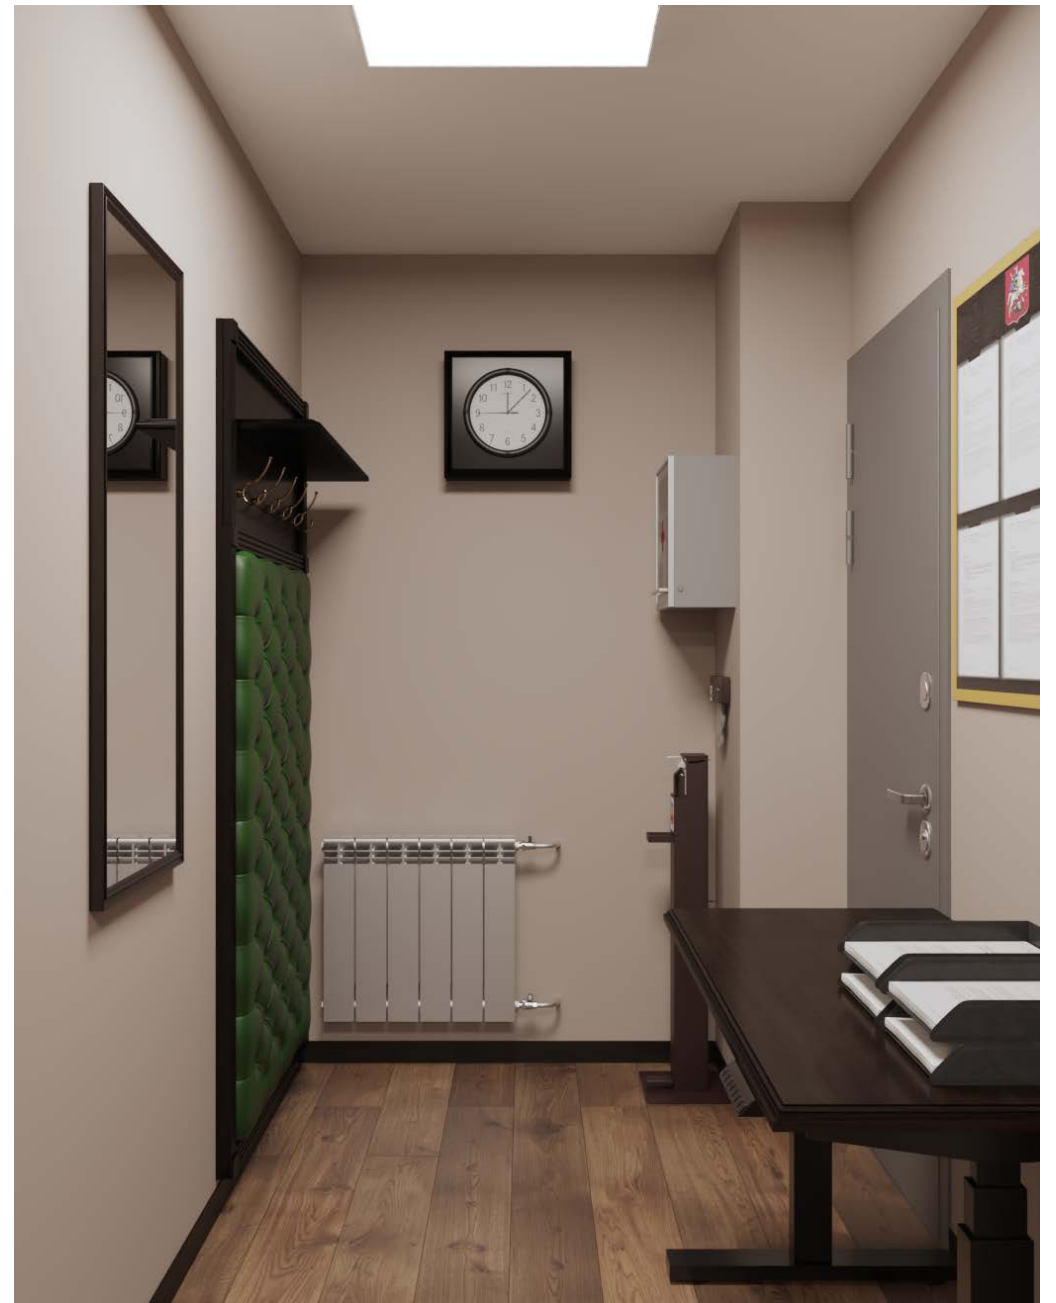

Помещение 15. Вид 1,2