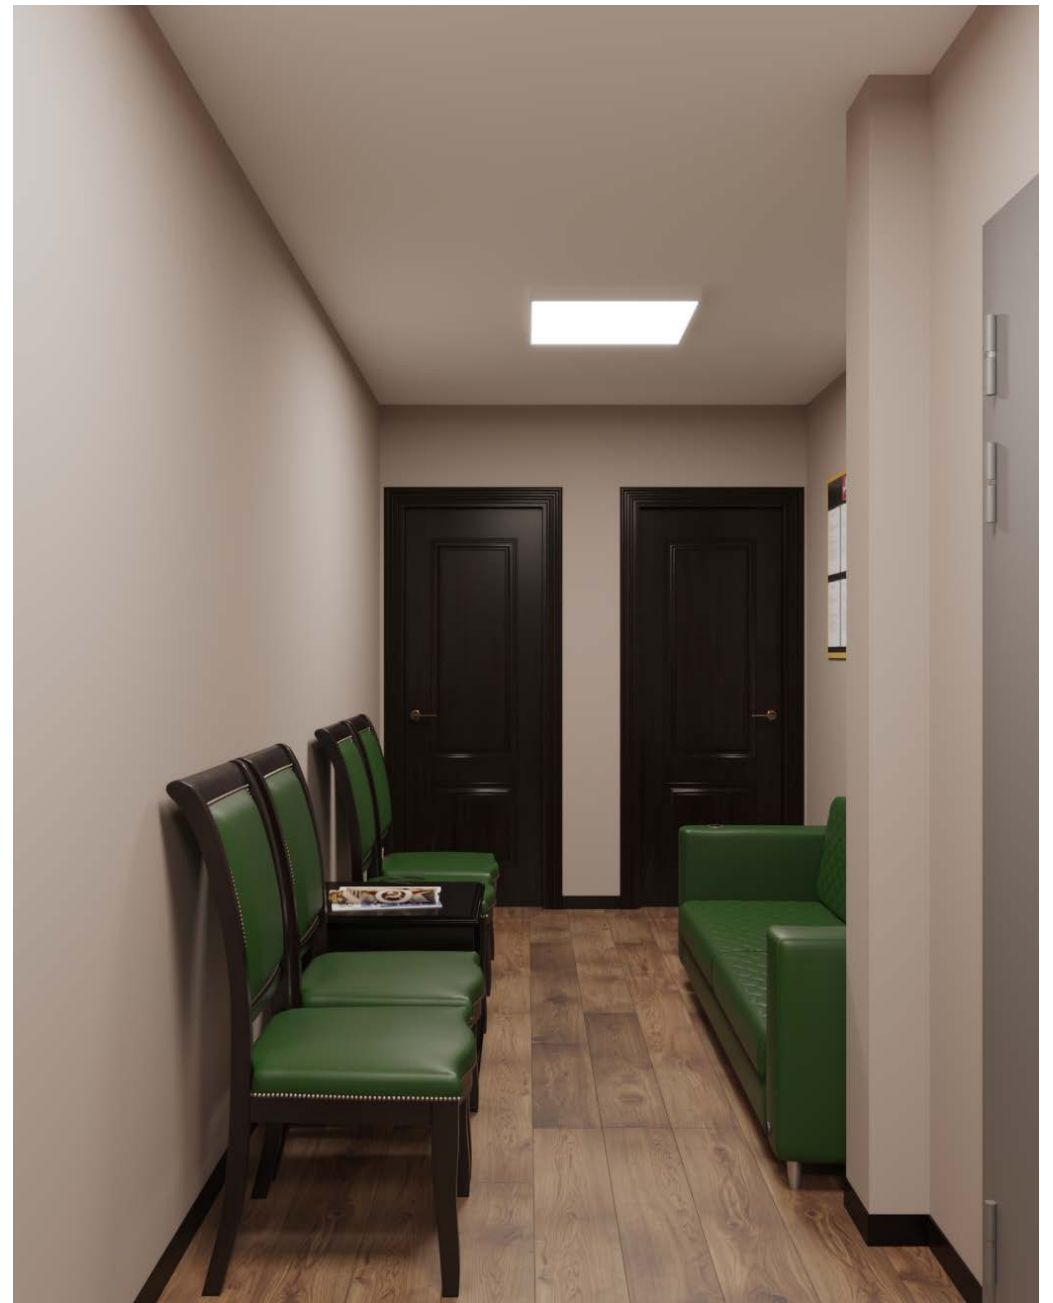

Помещение 15. Вид 1,2

Помещение 15. Вид 3,4