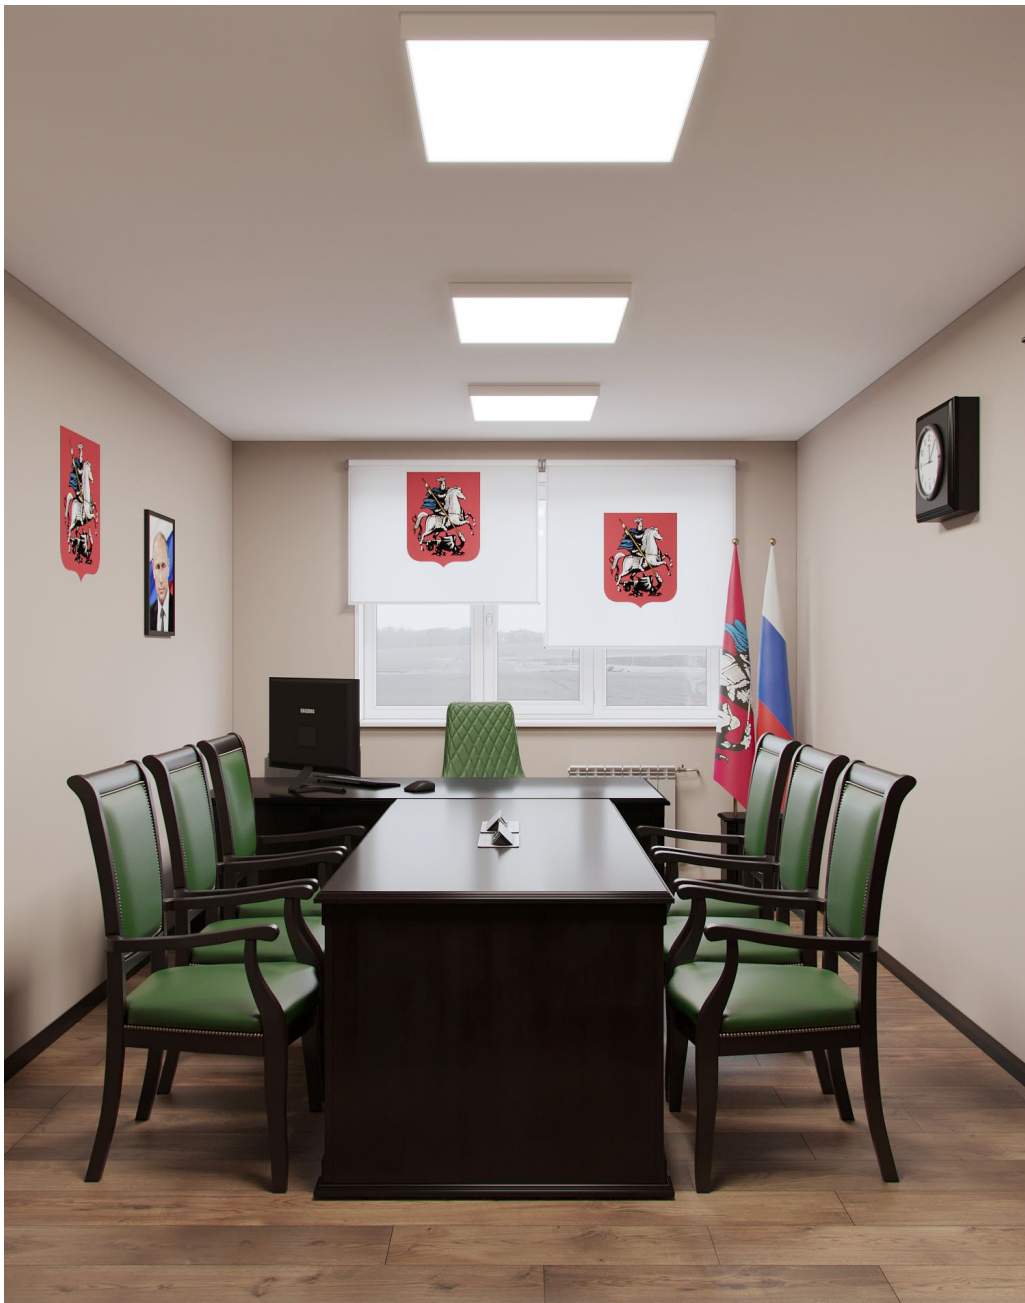

ул. Братеевская, д. 10, корп. 4