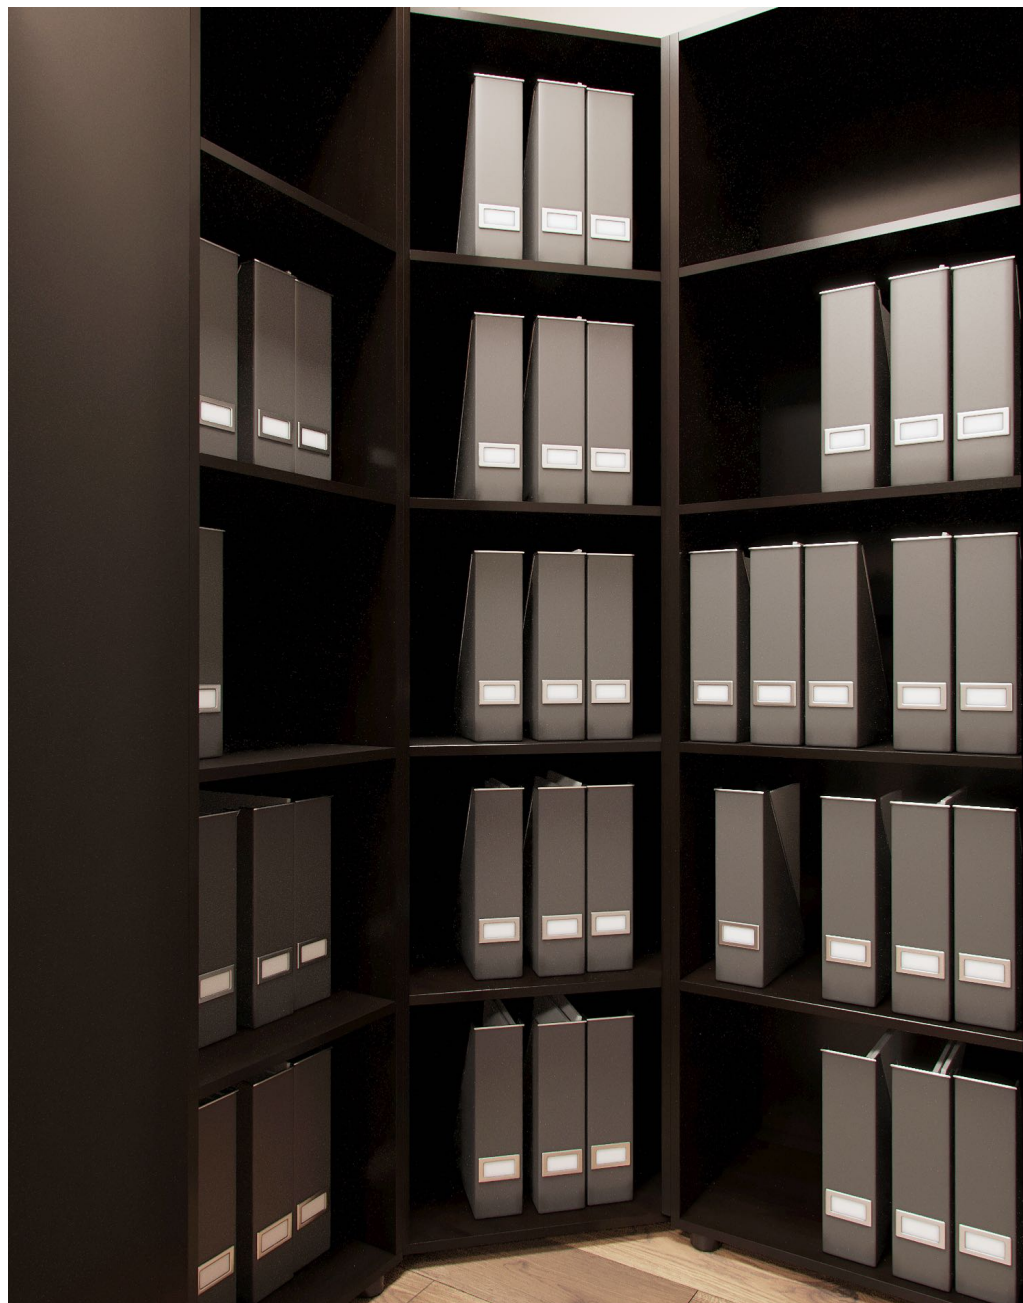

Помещение 8. Вид 1,2

Оснащения мебелью нежилых помещений приемных депутатов МГД.

№ п/п	Схематичное изображение	Наименование изделий	Серия мебели/ Артикул	Размер, ШхГхВ (мм)	Цвет	г. Москва, ОБЮ Ореховый бульвар, д. 14, корп. 1								Общее кол-во
						1. Зона ожидания	2. Кабинет	3. Приёмная депутата	4. Кухня	7. Коридор	8. Коридор	Подсобное помещение	Вход	
1		Стол рабочий со встроенным кабель-менеджментом и встроенной тумбой с 4 ящиками	OG-KR2290/1T PLUS	2200x900x770	Венге									1
2		Тумба опорная со встроенным кабель-менеджментом	OG-KR1855 PLUS	1800x550x606	Венге									1
3		Стол рабочий со встроенным кабель-менеджментом	OG-KR2090 PLUS	2000x900x770	Венге									1
4		Тумба опорная со встроенным кабель-менеджментом	OG-KR1855 PLUS	1800x550x606	Венге									1
5		Стол рабочий со встроенным кабель-менеджментом	OG-KR1880 PLUS	1800x800x770	Венге			1						1