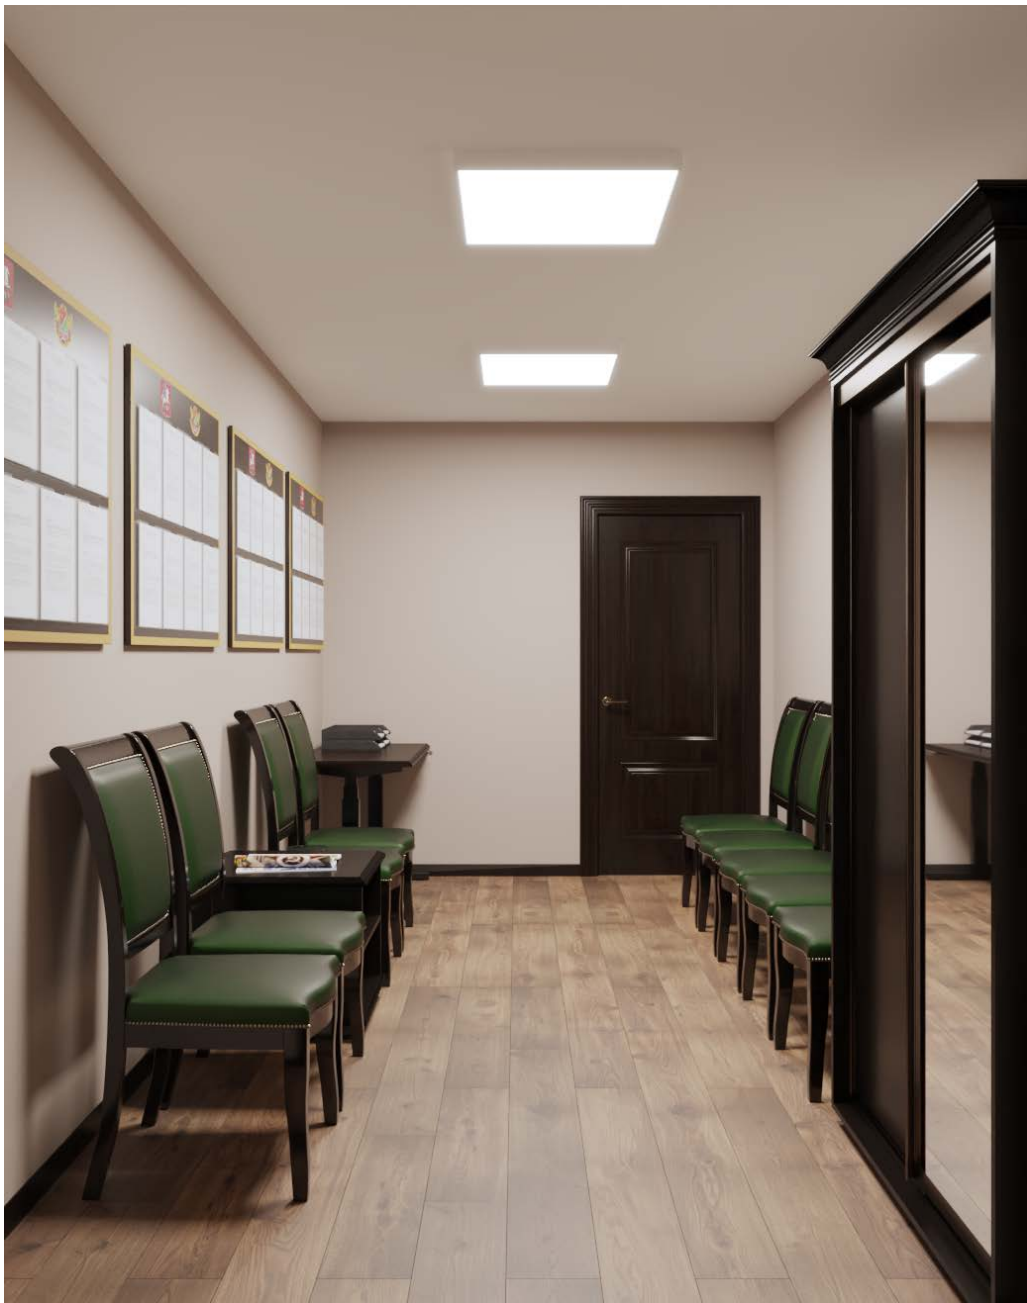

Ореховый бульвар, д. 14, корп. 1