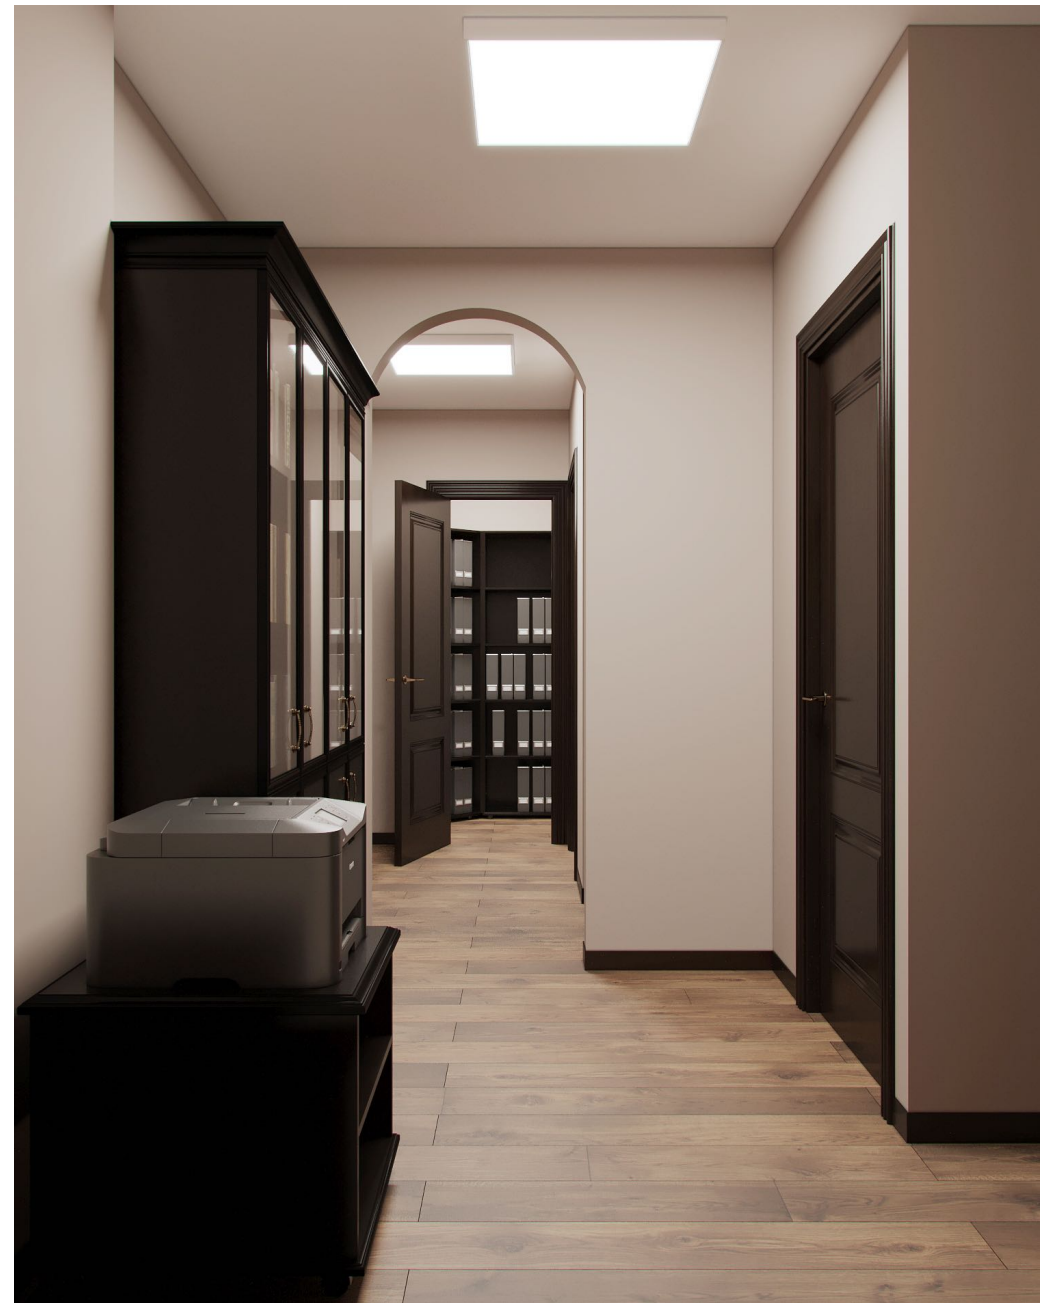

Помещение 7. Вид 1,2