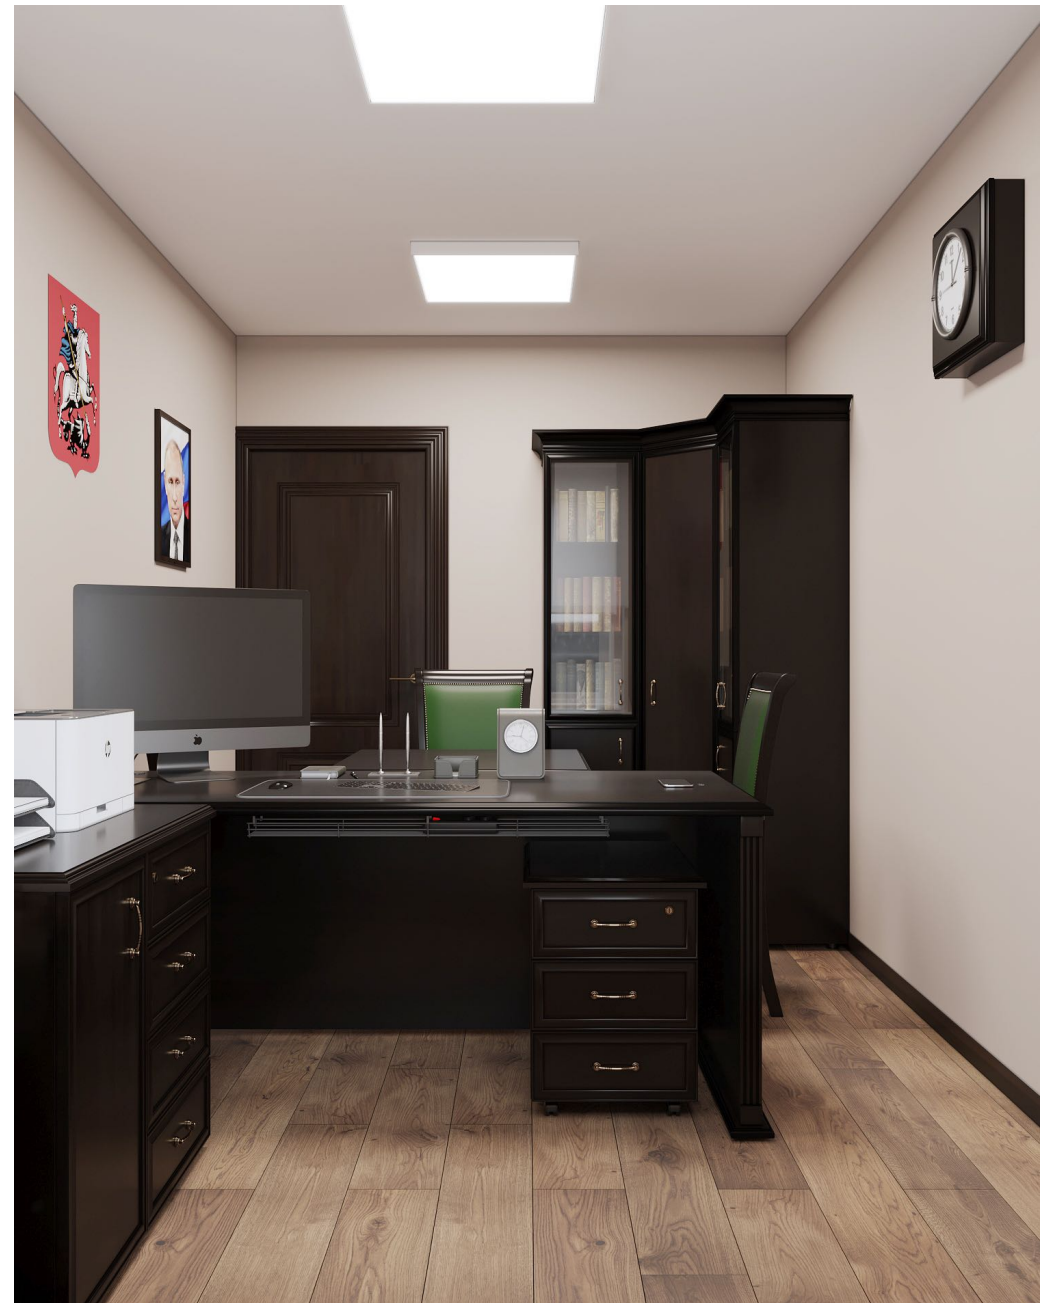

Помещение 3. Вид 2,3